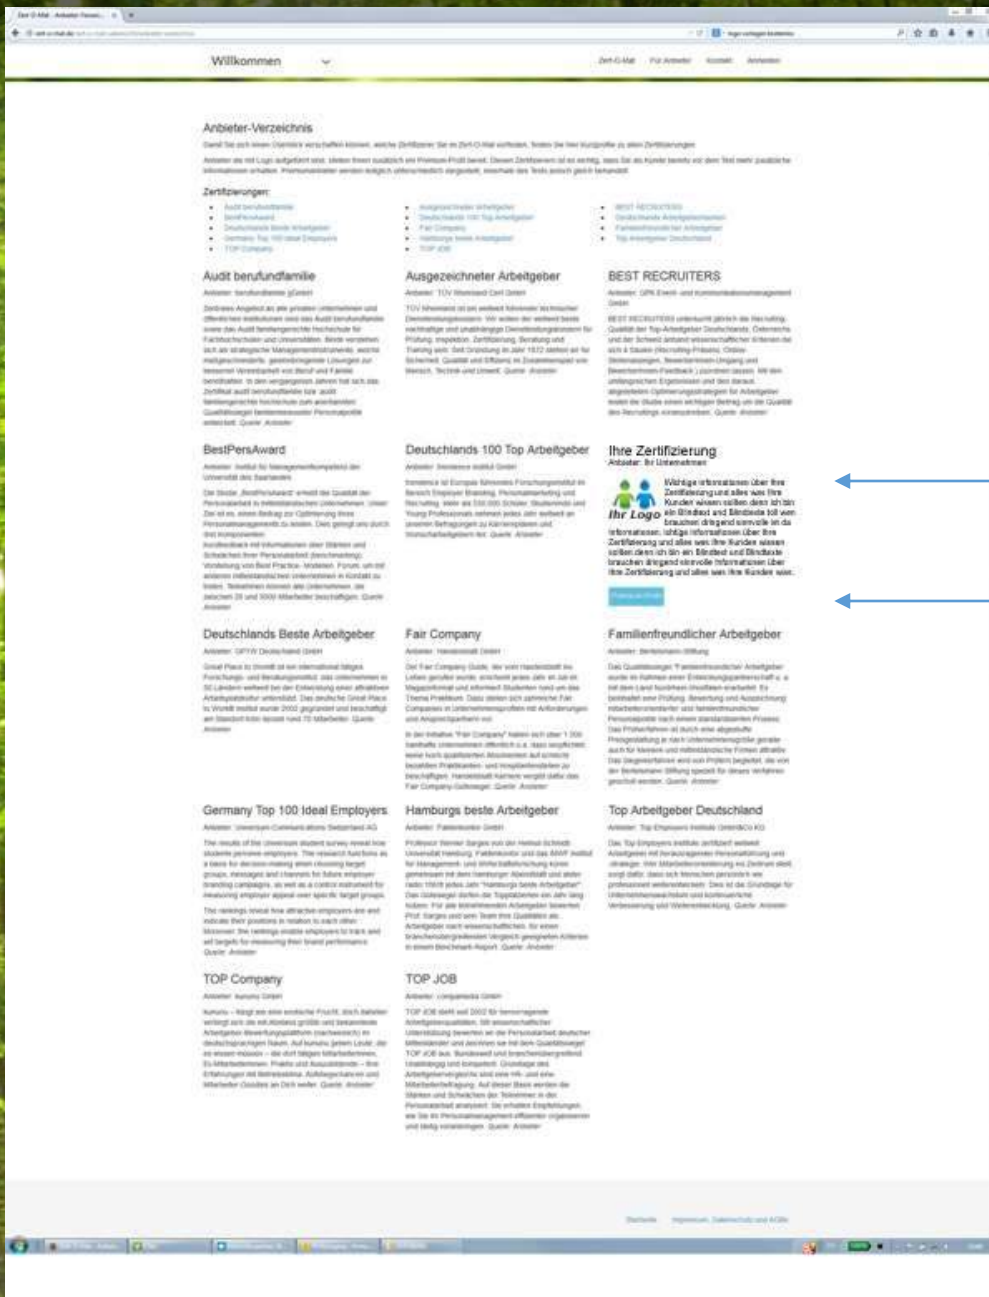

Ihr Premium-Profil im Anbieterverzeichnis.

Logo
Premium-Profil